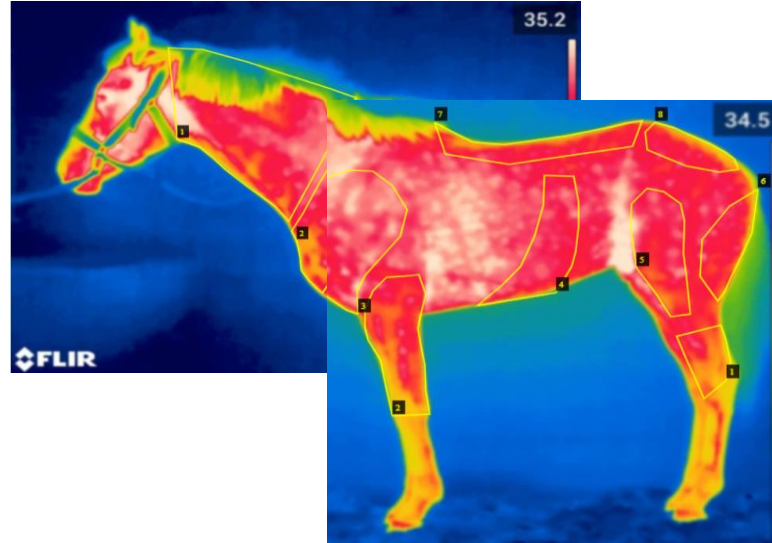

ai4animal

Hayvan sakatlanmalarında **yapay zeka tabanlı kişiselleştirilmiş** erken teşhis ve sakatlık önleme yazılımı