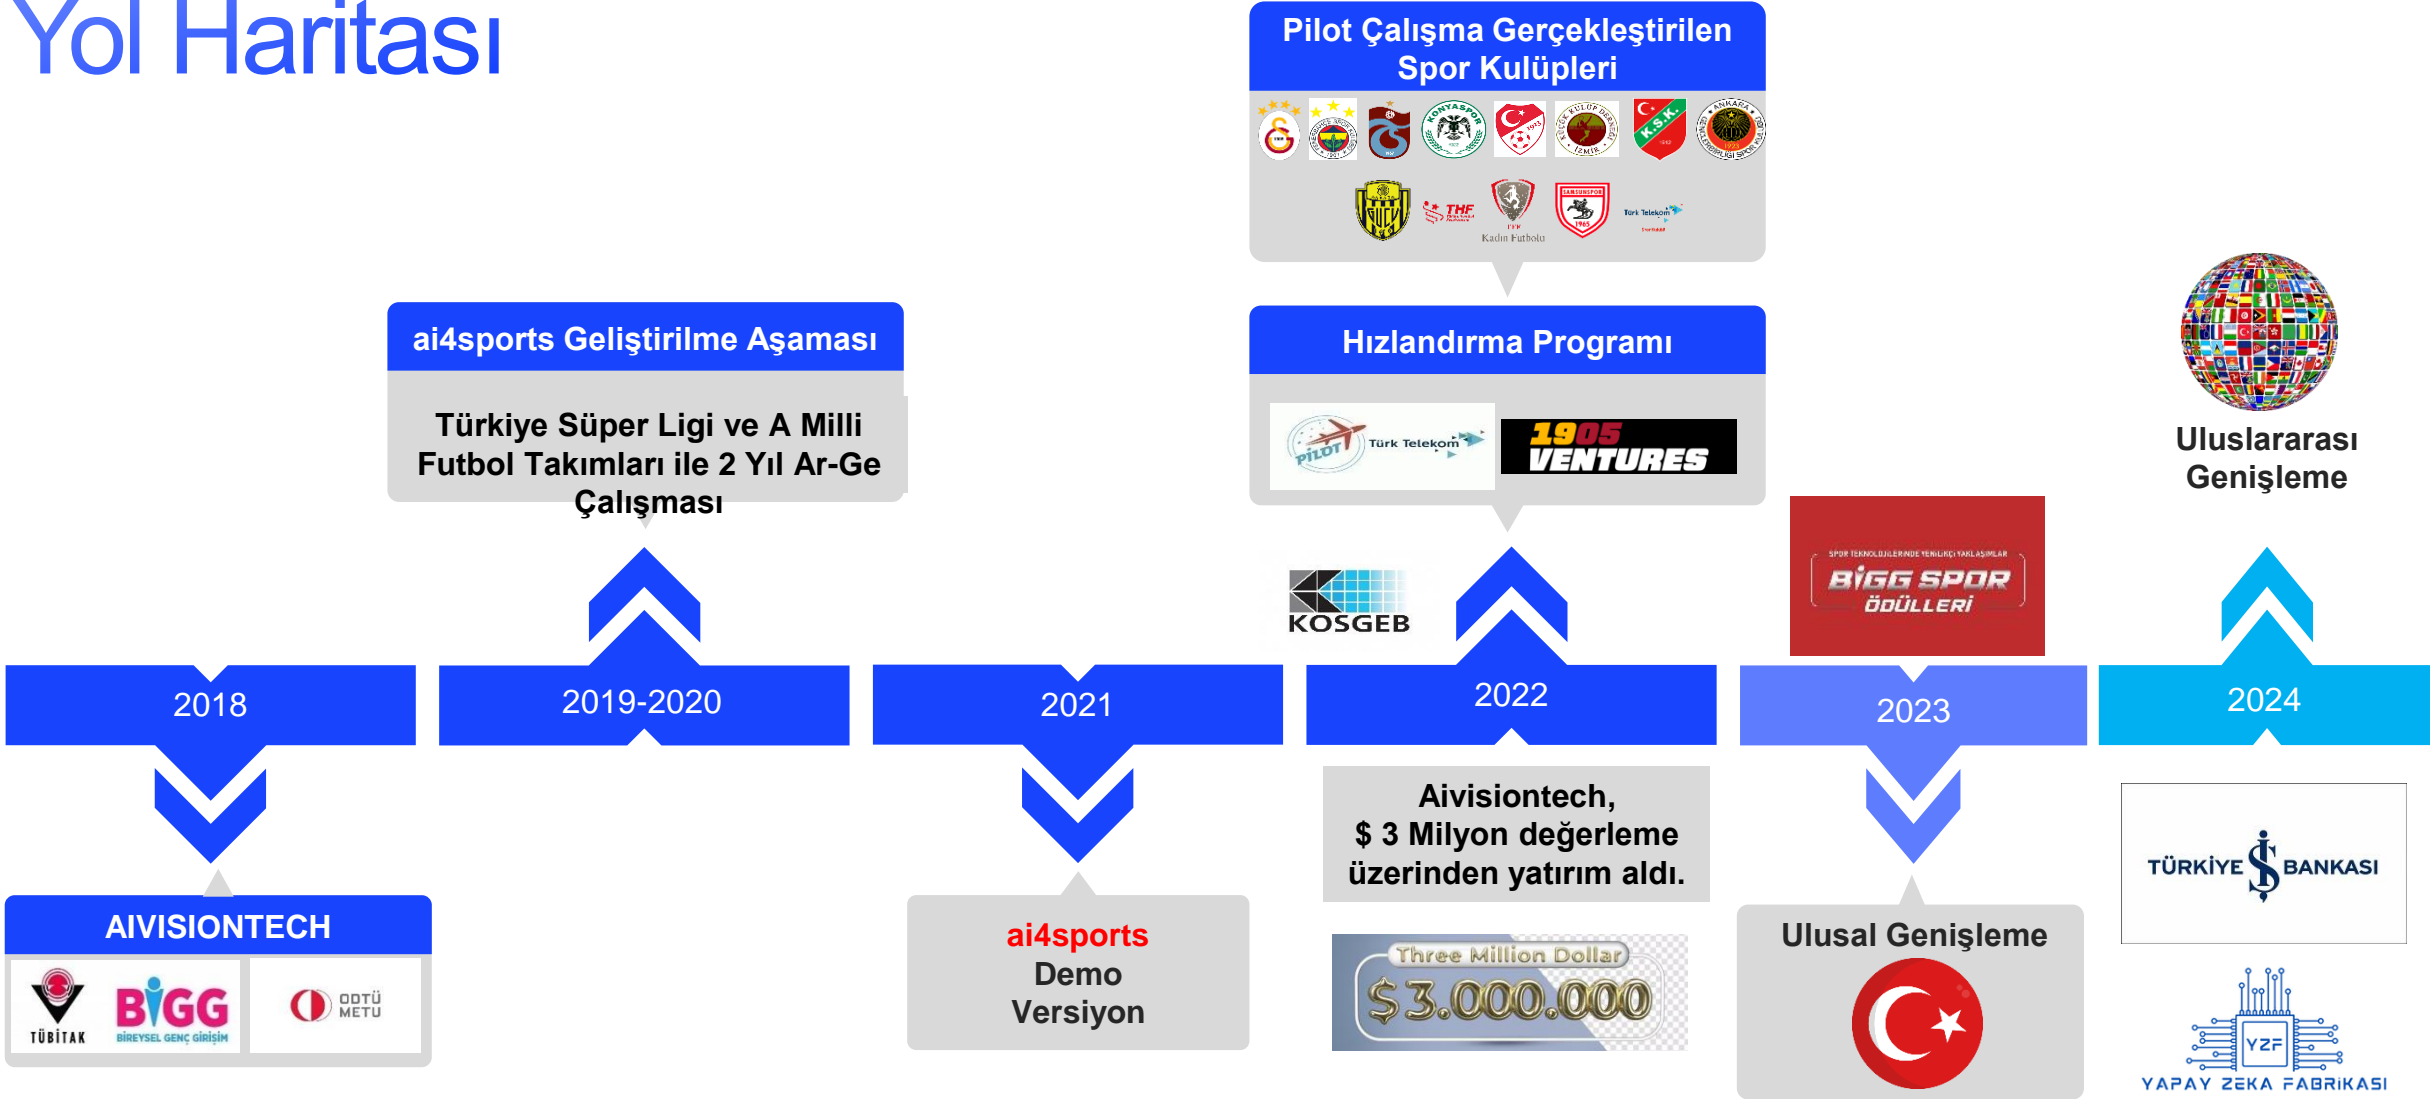

aivisiontech

Multidisipliner bir yaklaşımla spor ve sađlık alanlarında inovatif yapay zeka çözümleri geliřtiren bir teknoloji řirketidir.

Yol Haritası

Referanslarımız

ai4sports Nasıl Çalışır?

Termal görüntüleme ve yapay zeka kullanarak, **15 saniyeden daha kısa sürede** sporcu sakatlıklarını erken tespit edebiliyoruz.