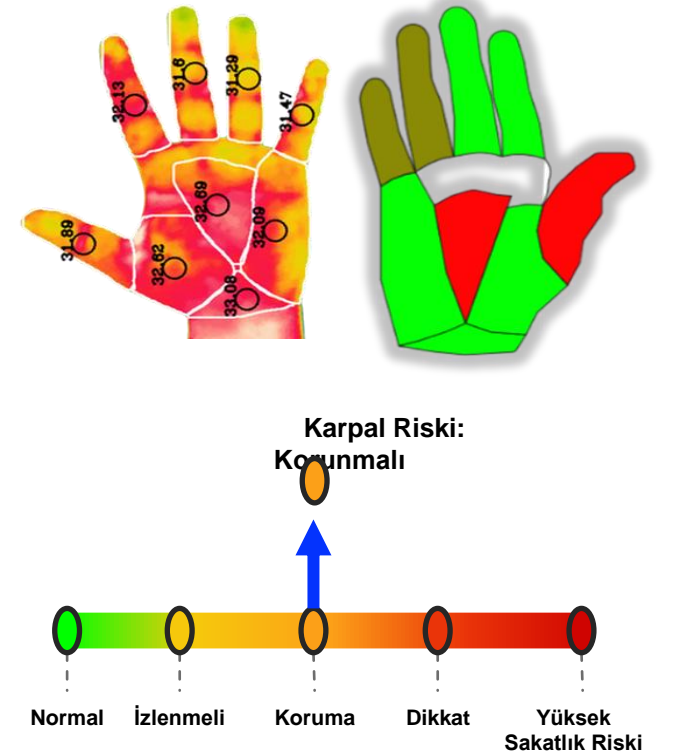

ai4esports

E-Sport sporcuları için özel olarak geliştirilen ilk yapay zeka yazılımı.