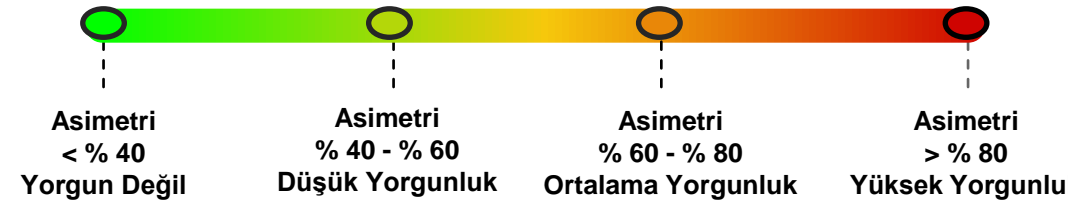

Antrenman Sonrası