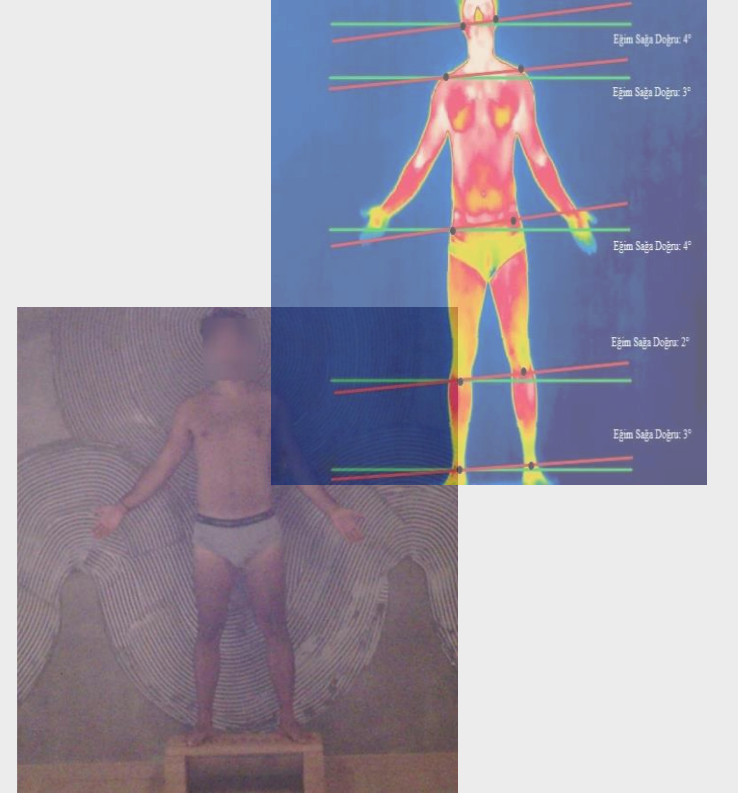

ai4sportsGPT

Kullanıcıya özel **ai4sportsGPT** asistanı sporcunun olası sakatlıklarını analiz eder, tedavi ve rehabilitasyon programı önerir.

ai4sportsGPT'ye Sor

İç Hamstring kasındaki yorgunluk göz önünde bulundurularak, bu kas grubunu hedefleyen hareketlerde dikkatli olunmalı ve gerektiğinde dinlenme süreleri artırılmalıdır.

Aşıl tendonu ve Popliteal kasındaki sakatlık dereceleri dikkate alınarak, bu bölgeleri hedefleyen yüksek şiddetli antrenmanlardan kaçınılmalıdır.

Termal Dijital İkiz

Sporcu daha antrenmana çıkmadan kaslarının antrenmana vereceği tepki dijital ikizi sayesinde tespit edilmektedir.

Postür Analizi

Postüral bozukluk olan bölgelerdeki kaslar sakatlanmaya daha elverişli olmaktadır.

aivisiontech

Ofis Çalışanları için ai4enterprise

Dünya'da masa başı çalışma ve postüral defekt nedeni ile kas problemleri geniş bir çerçevede görülmektedir. Çoğu ofis rahatsızlığı duruş bozukluğu kaynaklıdır. Erken analiz; önlem ve tedavi açısından fayda sağlamaktadır.

Termografi ile Kas Analizini Gerçekleştir

Analiz Sonuçlarını Uzman ile Paylaş

AI Analiz Raporunu İncele ve Sorunlu Kas Alanlarını Gör

aivisiontech

Hayata dokunmak...

ai2neo

Yeni doğan bebeklerde termal görüntüleme ve yapay zeka ile **120 saniyeden daha kısa sürede** ön-teşhis yazılımı