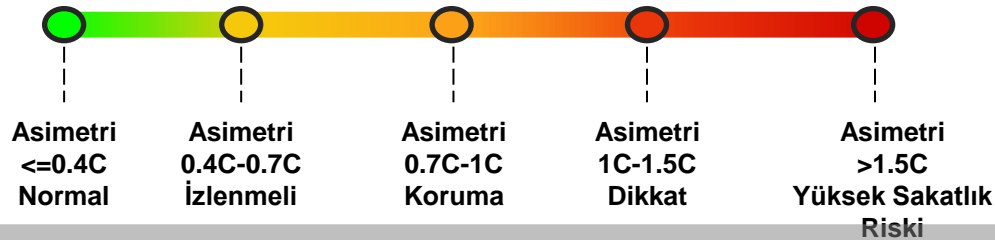

Antrenman Sonrası