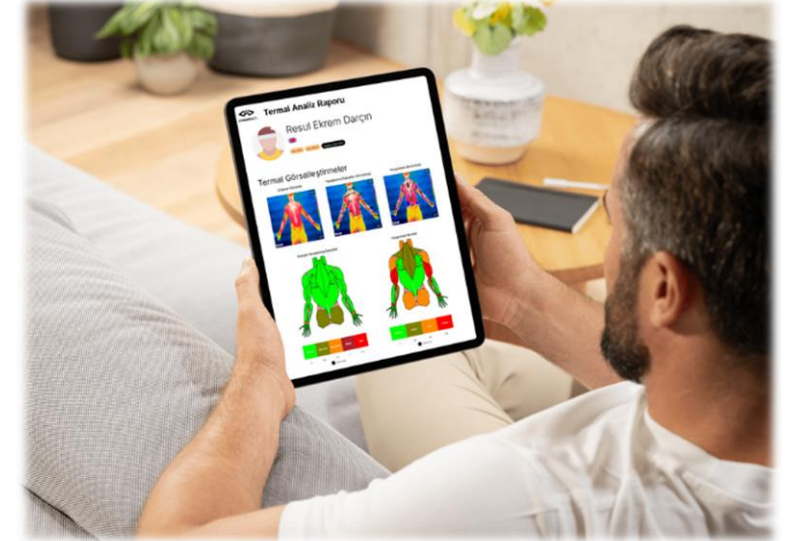

Termografi ile Kas Analizini Gerçekleştir

Analiz Sonuçlarını Uzman ile Paylaş

AI Analiz Raporunu İncele ve Sorunlu Kas Alanlarını Gör

aivisiontech

Hayata dokunmak...

ai2neo

Yeni doğan bebeklerde termal görüntüleme ve yapay zeka ile **120 saniyeden daha kısa sürede** ön-teşhis yazılımı