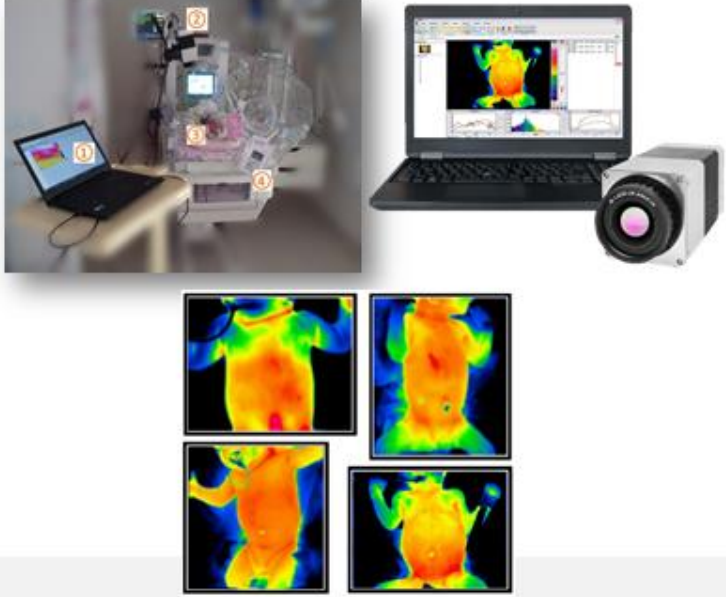

Termografi ile Kas Analizini Gerçekleştir

Analiz Sonuçlarını Uzman ile Paylaş

AI Analiz Raporunu İncele ve Sorunlu Kas Alanlarını Gör

aivisiontech

Hayata dokunmak...

ai2neo

Yeni doğan bebeklerde termal görüntüleme ve yapay zeka ile **120 saniyeden daha kısa sürede** ön-teşhis yazılımı